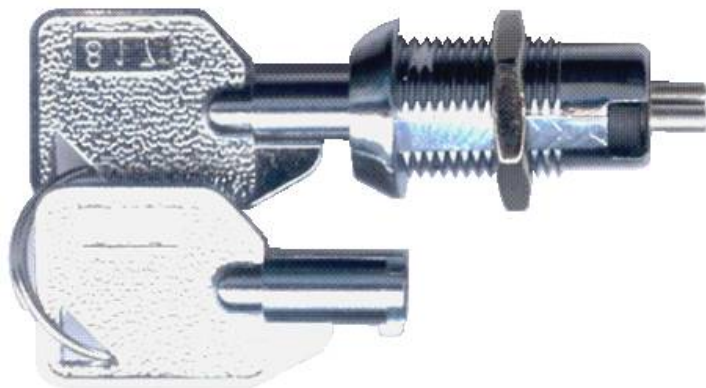

GUIDA PRATICA

CHIAVE ANTIMPRONTA MINICILINDRICA INTERRUTTORE

DAL 1969 Marchio registrato n. 00663069

CHIAVE DOPPIO PROFILO ST-471

CE Securvera ifa
Dir. 1999-5-CE
Made in Italy

ST-471 Chiave antimpronta minicilindrica con interruttore ON OFF a due posizioni. Contatti da 3 A. Isolamento 220 Volt. Fornita con due chiavi. Utile per abilitare e disabilitare sirene, computer e qualsiasi altra apparecchiatura. Completa di 2 attacchi a saldare per il collegamento. Contenitore in metallo asola di orientamento. Dado di fissaggio, Dimensioni L23XØ12 mm. Peso 25 gr.

La SV-CFL: dichiara il produttore che risponde alle attuali normative europee; allo scopo di assicurare la sicurezza delle persone. Rispondendo a tutti i massimi criteri di sicurezza ed affidabilità.

Securvera di Orsini Carlo ifa