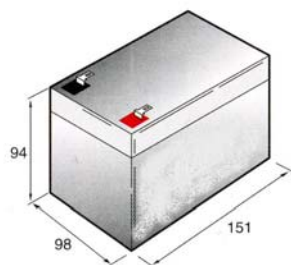

GUIDA PRATICA

BATTERIE RICARICABILI A TAMPONE EUROPEE MULTIUSO

DAL 1969 Marchio registrato n. 00663069

BATTERIA ERMETICA 12 V. 18 AH SS-118

CE Securvera ifa
Dir. 1999-5-CE
Made in Italy

SS-118 Batteria europea da 12 V. 18 Ah. Accumulatore in tampone, ermetico a ricombinazione elettrolitica. Composta da piastre di piombo e soluzione solforosa, che per la reazione elettrolitica (sistema ermetico) si ha la carica e la scarica, sono racchiuse in 6 elementi da 2 V. collegati in serie. Collegamenti esterni tramite terminali polarizzati tipo fasto maschi da 5 mm. Contenitore ABS. Forma parallelepipedo. Dimensioni L181XP76XH167 mm.

Tensione Nominale (V)	CAPACITA' (Ah)		DIMENSIONI (mm)				Massima corrente di scarica in 5" (A)	TEMPERAT. (°C)			Massima corrente di carica (A)
	Scarica 20 ore 1,75V/el	Peso gr	L	P	A	AT		In carica	In scarica	Stoccaggio	
6	1,2	315	97	24,5	52	59	12				0,30
6	3,0	715	134	34	60	67	30				0,75
6	3,8	720	66	33	118	125	38				0,95
6	4,5	725	70	47	100	106	45				1,13
6	5,0	820	70	47	100	106	50				1,25
6	7,2	1225	151	34	94	99	72				1,80
6	12	1900	151	50	94	99	120				3,00
12	0,8	350	96	25	62	62	8				0,20
12	1,2	600	97	48,5	50,5	55	12				0,30
12	1,2	600	97	42	51	59	12				0,30
12	2,0	930	178	34	60	65	20				0,50
12	2,7	1130	79	55,5	102	106	27				0,68
12	2,9	1150	132	33	98	104	29	0	-20	-20	0,73
12	3,4	1410	134	67	60	65	34	÷	÷	÷	0,85
12	4,5	1580	90	70	102	106	45	40	50	50	1,13
12	7,2	2450	151	65	94	99	72				1,80
12	12	3750	151	98	94	99	120				3,00
12	15	5900	181	76	167	167	150				3,75
12	18	5900	181	76	167	167	180				4,50
12	27	8500	166	175	125	125	270				6,80
12	42	13800	196	163	174	174	400				10,5
12	55	18500	229	138	212	212	500				13,8
12	65	23200	271	166	190	190	550				16,3
12	70	22600	350	166	174	174	600				17,5
12	80	27200	260	169	212	212	650				20
12	100	32800	329	172	214	221	750				25
12	120	38000	407	173	215	225	800				30
12	150	46800	485	170	231	241	900				38
12	200	68000	520	260	204	214	1000				50