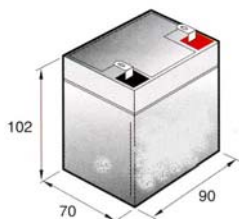

GUIDA PRATICA

BATTERIE RICARICABILI A TAMPONE EUROPEE MULTIUSO

DAL 1969 Marchio registrato n. 00663069

BATTERIA ERMETICA 12 V. 18 AH SS-118

CE Securvera ifa
Dir. 1999-5-CE
Made in Italy

SS-118 Batteria europea da 12 V. 18 Ah. Accumulatore in tampone, ermetico a ricombinazione elettrolitica. Composta da piastre di piombo e soluzione solforosa, che per la reazione elettrolitica (sistema ermetico) si ha la carica e la scarica, sono racchiuse in 6 elementi da 2 V. collegati in serie. Collegamenti esterni tramite terminali polarizzati tipo fasto maschi da 5 mm. Contenitore ABS. Forma parallelepipedo. Dimensioni L181XP76XH167 mm.

Tensione Nominale (V)	CAPACITA' (Ah)		DIMENSIONI (mm)				Massima corrente di scarica in 5" (A)	TEMPERAT. (°C)			Massima corrente di carica (A)
	Scarica 20 ore 1,75V/el	Peso gr	L	P	A	AT		In carica	In scarica	Stoccaggio	
6	1,2	315	97	24,5	52	59	12				0,30
6	3,0	715	134	34	60	67	30				0,75
6	3,8	720	66	33	118	125	38				0,95
6	4,5	725	70	47	100	106	45				1,13
6	5,0	820	70	47	100	106	50				1,25
6	7,2	1225	151	34	94	99	72				1,80
6	12	1900	151	50	94	99	120				3,00
12	0,8	350	96	25	62	62	8				0,20
12	1,2	600	97	48,5	50,5	55	12				0,30
12	1,2	600	97	42	51	59	12				0,30
12	2,0	930	178	34	60	65	20				0,50
12	2,7	1130	79	55,5	102	106	27				0,68
12	2,9	1150	132	33	98	104	29	0	-20	-20	0,73
12	3,4	1410	134	67	60	65	34	÷	÷	÷	0,85
12	4,5	1580	90	70	102	106	45	40	50	50	1,13
12	7,2	2450	151	65	94	99	72				1,80
12	12	3750	151	98	94	99	120				3,00
12	15	5900	181	76	167	167	150				3,75
12	18	5900	181	76	167	167	180				4,50
12	27	8500	166	175	125	125	270				6,80
12	42	13800	196	163	174	174	400				10,5
12	55	18500	229	138	212	212	500				13,8
12	65	23200	271	166	190	190	550				16,3
12	70	22600	350	166	174	174	600				17,5
12	80	27200	260	169	212	212	650				20
12	100	32800	329	172	214	221	750				25
12	120	38000	407	173	215	225	800				30
12	150	46800	485	170	231	241	900				38
12	200	68000	520	260	204	214	1000				50