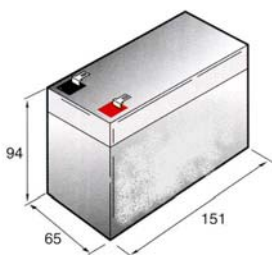

GUIDA PRATICA

BATTERIE RICARICABILI A TAMPONE EUROPEE MULTIUSO

DAL 1969 Marchio registrato n. 00663069

BATTERIA ERMETICA 12 V. 18 AH SS-118

CE Securvera ifa
Dir. 1999-5-CE
Made in Italy

SS-118 Batteria europea da 12 V. 18 Ah. Accumulatore in tampone, ermetico a ricombinazione elettrolitica. Composta da piastre di piombo e soluzione solforosa, che per la reazione elettrolitica (sistema ermetico) si ha la carica e la scarica, sono racchiuse in 6 elementi da 2 V. collegati in serie. Collegamenti esterni tramite terminali polarizzati tipo fasto maschi da 5 mm. Contenitore ABS. Forma parallelepipedo. Dimensioni L181XP76XH167 mm.

Tensione Nominale (V)	CAPACITA' (Ah)		DIMENSIONI (mm)				Massima corrente di scarica in 5" (A)	TEMPERAT. (°C)			Massima corrente di carica (A)
	Scarica 20 ore 1,75V/el	Peso gr	L	P	A	AT		In carica	In scarica	Stoccaggio	
6	1,2	315	97	24,5	52	59	12				0,30
6	3,0	715	134	34	60	67	30				0,75
6	3,8	720	66	33	118	125	38				0,95
6	4,5	725	70	47	100	106	45				1,13
6	5,0	820	70	47	100	106	50				1,25
6	7,2	1225	151	34	94	99	72				1,80
6	12	1900	151	50	94	99	120				3,00
12	0,8	350	96	25	62	62	8				0,20
12	1,2	600	97	48,5	50,5	55	12				0,30
12	1,2	600	97	42	51	59	12				0,30
12	2,0	930	178	34	60	65	20				0,50
12	2,7	1130	79	55,5	102	106	27				0,68
12	2,9	1150	132	33	98	104	29	0	-20	-20	0,73
12	3,4	1410	134	67	60	65	34	÷	÷	÷	0,85
12	4,5	1580	90	70	102	106	45	40	50	50	1,13
12	7,2	2450	151	65	94	99	72				1,80
12	12	3750	151	98	94	99	120				3,00
12	15	5900	181	76	167	167	150				3,75
12	18	5900	181	76	167	167	180				4,50
12	27	8500	166	175	125	125	270				6,80
12	42	13800	196	163	174	174	400				10,5
12	55	18500	229	138	212	212	500				13,8
12	65	23200	271	166	190	190	550				16,3
12	70	22600	350	166	174	174	600				17,5
12	80	27200	260	169	212	212	650				20
12	100	32800	329	172	214	221	750				25
12	120	38000	407	173	215	225	800				30
12	150	46800	485	170	231	241	900				38
12	200	68000	520	260	204	214	1000				50