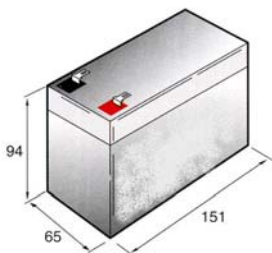

## BATTERIA ERMETICA 12 V. 1,2 AH SS-112

CE Securvera ifa  
Dir. 1999-5-CE  
Made in Italy

**SS-112** Batteria europea da 12 V. 1,2 Ah. Accumulatore in tampone, ermetico a ricombinazione elettrolitica. Composta da piastre di piombo e soluzione solforosa, che per la reazione elettrolitica (sistema ermetico) si ha la carica e la scarica, sono racchiuse in 6 elementi da 2 V. collegati in serie. Collegamenti esterni tramite terminali polarizzati tipo fasto maschi da 5 mm. Contenitore ABS. Forma parallelepipedo. Dimensioni L97XP42XH51 mm.