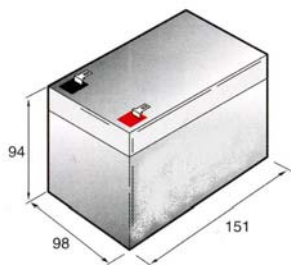

## BATTERIA ERMETICA 12 V. 1,2 AH SS-112

CE Securvera ifa  
Dir. 1999-5-CE  
Made in Italy

**SS-112** Batteria europea da 12 V. 1,2 Ah. Accumulatore in tampone, ermetico a ricombinazione elettrolitica. Composta da piastre di piombo e soluzione solforosa, che per la reazione elettrolitica (sistema ermetico) si ha la carica e la scarica, sono racchiuse in 6 elementi da 2 V. collegati in serie. Collegamenti esterni tramite terminali polarizzati tipo fasto maschi da 5 mm. Contenitore ABS. Forma parallelepipedo. Dimensioni L97XP42XH51 mm.