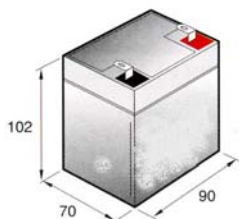

## BATTERIA ERMETICA 12 V. 1,2 AH SS-112

CE Securvera ifa  
Dir. 1999-5-CE  
Made in Italy

**SS-112** Batteria europea da 12 V. 1,2 Ah. Accumulatore in tampone, ermetico a ricombinazione elettrolitica. Composta da piastre di piombo e soluzione solforosa, che per la reazione elettrolitica (sistema ermetico) si ha la carica e la scarica, sono racchiuse in 6 elementi da 2 V. collegati in serie. Collegamenti esterni tramite terminali polarizzati tipo fasto maschi da 5 mm. Contenitore ABS. Forma parallelepipedo. Dimensioni L97XP42XH51 mm.