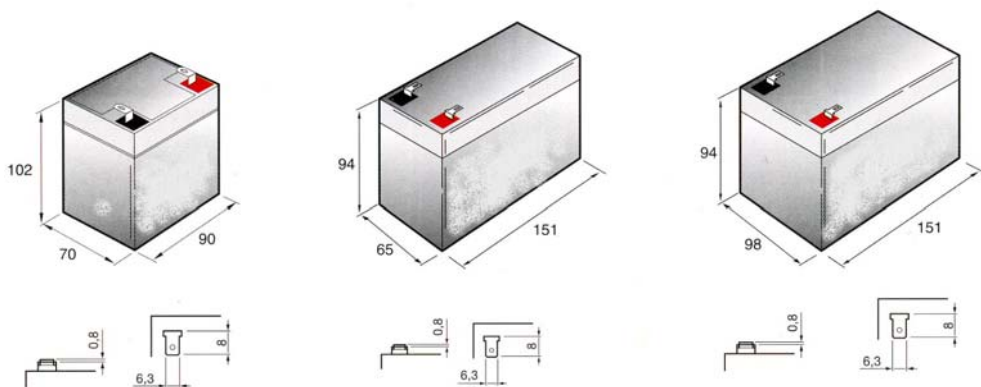

GUIDA PRATICA

BATTERIE RICARICABILI A TAMPONE EUROPEE MULTIUSO

DAL 1969 Marchio registrato n. 00663069

BATTERIA ERMETICA 6 V. 1,2 AH SF-601

CE Securvera ifa
 Dir. 1999-5-CE
 Made in Italy

SF-601 Batteria europea da 6 V. 1,2 Ah. Accumulatore in tampone, ermetico a ricombinazione elettrolitica. Composta da piastre di piombo e soluzione solforosa, che per la reazione elettrolitica (sistema ermetico) si ha la carica e la scarica, sono racchiuse in 6 elementi da 2 V. collegati in serie. Collegamenti esterni tramite terminali polarizzati tipo fasto maschi da 5 mm. Contenitore ABS. Forma parallelepipedo. Dimensioni L97XP24,5XH52 mm.

Tensione Nominale (V)	CAPACITA' (Ah)		DIMENSIONI (mm)				Massima corrente di scarica in 5" (A)	TEMPERAT. (°C)			Massima corrente di carica (A)
	Scarica 20 ore 1,75V/el	Peso gr	L	P	A	AT		In carica	In scarica	Stoccaggio	
6	1,2	315	97	24,5	52	59	12				0,30
6	3,0	715	134	34	60	67	30				0,75
6	3,8	720	66	33	118	125	38				0,95
6	4,5	725	70	47	100	106	45				1,13
6	5,0	820	70	47	100	106	50				1,25
6	7,2	1225	151	34	94	99	72				1,80
6	12	1900	151	50	94	99	120				3,00
12	0,8	350	96	25	62	62	8				0,20
12	1,2	600	97	48,5	50,5	55	12				0,30
12	1,2	600	97	42	51	59	12				0,30
12	2,0	930	178	34	60	65	20				0,50
12	2,7	1130	79	55,5	102	106	27				0,68
12	2,9	1150	132	33	98	104	29	0	-20	-20	0,73
12	3,4	1410	134	67	60	65	34	÷	÷	÷	0,85
12	4,5	1580	90	70	102	106	45	40	50	50	1,13
12	7,2	2450	151	65	94	99	72				1,80
12	12	3750	151	98	94	99	120				3,00
12	15	5900	181	76	167	167	150				3,75
12	18	5900	181	76	167	167	180				4,50
12	27	8500	166	175	125	125	270				6,80
12	42	13800	196	163	174	174	400				10,5
12	55	18500	229	138	212	212	500				13,8
12	65	23200	271	166	190	190	550				16,3
12	70	22600	350	166	174	174	600				17,5
12	80	27200	260	169	212	212	650				20
12	100	32800	329	172	214	221	750				25
12	120	38000	407	173	215	225	800				30
12	150	46800	485	170	231	241	900				38
12	200	68000	520	260	204	214	1000				50