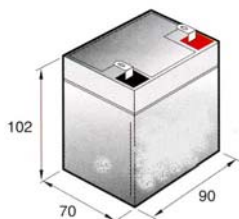

GUIDA PRATICA

BATTERIE RICARICABILI A TAMPONE EUROPEE MULTIUSO

DAL 1969 Marchio registrato n. 00663069

BATTERIA ERMETICA 12 V. 42 AH SS-140

CE Securvera ifa
 Dir. 1999-5-CE
 Made in Italy

SF-140 Batteria europea da 12 V. 42 Ah. Accumulatore in tampone, ermetico a ricombinazione elettrolitica. Composta da piastre di piombo e soluzione solforosa, che per la reazione elettrolitica (sistema ermetico) si ha la carica e la scarica, sono racchiuse in 6 elementi da 2 V. collegati in serie. Collegamenti esterni tramite terminali polarizzati tipo fasto maschi da 5 mm. Contenitore ABS. Forma parallelepipedo. Dimensioni L196XP163XH174 mm.

Tensione Nominale (V)	CAPACITA' (Ah)		DIMENSIONI (mm)				Massima corrente di scarica in 5" (A)	TEMPERAT. (°C)			Massima corrente di carica (A)
	Scarica 20 ore 1,75V/el	Peso gr	L	P	A	AT		In carica	In scarica	Stoccaggio	
6	1,2	315	97	24,5	52	59	12				0,30
6	3,0	715	134	34	60	67	30				0,75
6	3,8	720	66	33	118	125	38				0,95
6	4,5	725	70	47	100	106	45				1,13
6	5,0	820	70	47	100	106	50				1,25
6	7,2	1225	151	34	94	99	72				1,80
6	12	1900	151	50	94	99	120				3,00
12	0,8	350	96	25	62	62	8				0,20
12	1,2	600	97	48,5	50,5	55	12				0,30
12	1,2	600	97	42	51	59	12				0,30
12	2,0	930	178	34	60	65	20				0,50
12	2,7	1130	79	55,5	102	106	27				0,68
12	2,9	1150	132	33	98	104	29	0	-20	-20	0,73
12	3,4	1410	134	67	60	65	34	÷	÷	÷	0,85
12	4,5	1580	90	70	102	106	45	40	50	50	1,13
12	7,2	2450	151	65	94	99	72				1,80
12	12	3750	151	98	94	99	120				3,00
12	15	5900	181	76	167	167	150				3,75
12	18	5900	181	76	167	167	180				4,50
12	27	8500	166	175	125	125	270				6,80
12	42	13800	196	163	174	174	400				10,5
12	55	18500	229	138	212	212	500				13,8
12	65	23200	271	166	190	190	550				16,3
12	70	22600	350	166	174	174	600				17,5
12	80	27200	260	169	212	212	650				20
12	100	32800	329	172	214	221	750				25
12	120	38000	407	173	215	225	800				30
12	150	46800	485	170	231	241	900				38
12	200	68000	520	260	204	214	1000				50