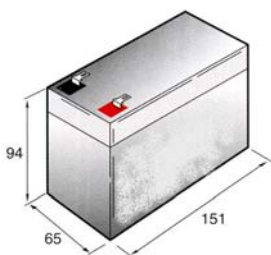

GUIDA PRATICA

BATTERIE RICARICABILI A TAMPONE EUROPEE MULTIUSO

DAL 1969 Marchio registrato n. 00663069

BATTERIA ERMETICA 12 V. 42 AH SS-140

CE Securvera ifa
 Dir. 1999-5-CE
 Made in Italy

SF-140 Batteria europea da 12 V. 42 Ah. Accumulatore in tampone, ermetico a ricombinazione elettrolitica. Composta da piastre di piombo e soluzione solforosa, che per la reazione elettrolitica (sistema ermetico) si ha la carica e la scarica, sono racchiuse in 6 elementi da 2 V. collegati in serie. Collegamenti esterni tramite terminali polarizzati tipo fasto maschi da 5 mm. Contenitore ABS. Forma parallelepipedo. Dimensioni L196XP163XH174 mm.

Tensione Nominale (V)	CAPACITA' (Ah)		DIMENSIONI (mm)				Massima corrente di scarica in 5" (A)	TEMPERAT. (°C)			Massima corrente di carica (A)
	Scarica 20 ore 1,75V/el	Peso gr	L	P	A	AT		In carica	In scarica	Stoccaggio	
6	1,2	315	97	24,5	52	59	12				0,30
6	3,0	715	134	34	60	67	30				0,75
6	3,8	720	66	33	118	125	38				0,95
6	4,5	725	70	47	100	106	45				1,13
6	5,0	820	70	47	100	106	50				1,25
6	7,2	1225	151	34	94	99	72				1,80
6	12	1900	151	50	94	99	120				3,00
12	0,8	350	96	25	62	62	8				0,20
12	1,2	600	97	48,5	50,5	55	12				0,30
12	1,2	600	97	42	51	59	12				0,30
12	2,0	930	178	34	60	65	20				0,50
12	2,7	1130	79	55,5	102	106	27				0,68
12	2,9	1150	132	33	98	104	29	0	-20	-20	0,73
12	3,4	1410	134	67	60	65	34	÷	÷	÷	0,85
12	4,5	1580	90	70	102	106	45	40	50	50	1,13
12	7,2	2450	151	65	94	99	72				1,80
12	12	3750	151	98	94	99	120				3,00
12	15	5900	181	76	167	167	150				3,75
12	18	5900	181	76	167	167	180				4,50
12	27	8500	166	175	125	125	270				6,80
12	42	13800	196	163	174	174	400				10,5
12	55	18500	229	138	212	212	500				13,8
12	65	23200	271	166	190	190	550				16,3
12	70	22600	350	166	174	174	600				17,5
12	80	27200	260	169	212	212	650				20
12	100	32800	329	172	214	221	750				25
12	120	38000	407	173	215	225	800				30
12	150	46800	485	170	231	241	900				38
12	200	68000	520	260	204	214	1000				50