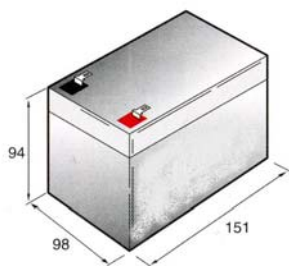

GUIDA PRATICA

BATTERIE RICARICABILI A TAMPONE EUROPEE MULTIUSO

DAL 1969 Marchio registrato n. 00663069

BATTERIA ERMETICA 12 V. 42 AH SS-140

CE Securvera ifa
 Dir. 1999-5-CE
 Made in Italy

SF-140 Batteria europea da 12 V. 42 Ah. Accumulatore in tampone, ermetico a ricombinazione elettrolitica. Composta da piastre di piombo e soluzione solforosa, che per la reazione elettrolitica (sistema ermetico) si ha la carica e la scarica, sono racchiuse in 6 elementi da 2 V. collegati in serie. Collegamenti esterni tramite terminali polarizzati tipo fasto maschi da 5 mm. Contenitore ABS. Forma parallelepipedo. Dimensioni L196XP163XH174 mm.

Tensione Nominale (V)	CAPACITA' (Ah)		DIMENSIONI (mm)				Massima corrente di scarica in 5" (A)	TEMPERAT. (°C)			Massima corrente di carica (A)
	Scarica 20 ore 1,75V/el	Peso gr	L	P	A	AT		In carica	In scarica	Stoccaggio	
6	1,2	315	97	24,5	52	59	12				0,30
6	3,0	715	134	34	60	67	30				0,75
6	3,8	720	66	33	118	125	38				0,95
6	4,5	725	70	47	100	106	45				1,13
6	5,0	820	70	47	100	106	50				1,25
6	7,2	1225	151	34	94	99	72				1,80
6	12	1900	151	50	94	99	120				3,00
12	0,8	350	96	25	62	62	8				0,20
12	1,2	600	97	48,5	50,5	55	12				0,30
12	1,2	600	97	42	51	59	12				0,30
12	2,0	930	178	34	60	65	20				0,50
12	2,7	1130	79	55,5	102	106	27				0,68
12	2,9	1150	132	33	98	104	29	0	-20	-20	0,73
12	3,4	1410	134	67	60	65	34	÷	÷	÷	0,85
12	4,5	1580	90	70	102	106	45	40	50	50	1,13
12	7,2	2450	151	65	94	99	72				1,80
12	12	3750	151	98	94	99	120				3,00
12	15	5900	181	76	167	167	150				3,75
12	18	5900	181	76	167	167	180				4,50
12	27	8500	166	175	125	125	270				6,80
12	42	13800	196	163	174	174	400				10,5
12	55	18500	229	138	212	212	500				13,8
12	65	23200	271	166	190	190	550				16,3
12	70	22600	350	166	174	174	600				17,5
12	80	27200	260	169	212	212	650				20
12	100	32800	329	172	214	221	750				25
12	120	38000	407	173	215	225	800				30
12	150	46800	485	170	231	241	900				38
12	200	68000	520	260	204	214	1000				50