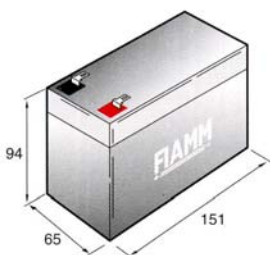

GUIDA PRATICA

BATTERIE RICARICABILI A TAMPONE FIAMM MULTIUSO

DAL 1969 Marchio registrato n. 00663069

BATTERIA ERMETICA 12 V. 27 AH SF-126

CE Securvera ifa
 Dir. 1999-5-CE
 Made in Italy

SF-126 Batteria da 12 V. 27 Ah. Accumulatore in tampone, ermetico a ricombinazione elettrolitica. Composta da piastre di piombo e soluzione solforosa, che per la reazione elettrolitica (sistema ermetico regolato da valvola AGM VRLA) si ha la carica e la scarica, sono racchiuse in 6 elementi da 2 V. collegati in serie. Collegamenti esterni tramite terminali polarizzati tipo fasto maschi da 5 mm. Contenitore ABS. Forma parallelepipedo. Dimensioni L166XP175XH125 mm.

Tensione Nominale (V)	CAPACITA' (Ah)		DIMENSIONI (mm)				Massima corrente di scarica in 5" (A)	TEMPERAT. (°C)			Massima corrente di carica (A)
	Scarica 20 ore 1,75V/el	Peso gr	L	P	A	AT		In carica	In scarica	Stoccaggio	
6	1,2	315	97	24,5	52	59	12				0,30
6	3,0	715	134	34	60	67	30				0,75
6	3,8	720	66	33	118	125	38				0,95
6	4,5	725	70	47	100	106	45				1,13
6	5,0	820	70	47	100	106	50				1,25
6	7,2	1225	151	34	94	99	72				1,80
6	12	1900	151	50	94	99	120				3,00
12	0,8	350	96	25	62	62	8				0,20
12	1,2	600	97	48,5	50,5	55	12				0,30
12	1,2	600	97	42	51	59	12				0,30
12	2,0	930	178	34	60	65	20				0,50
12	2,7	1130	79	55,5	102	106	27				0,68
12	2,9	1150	132	33	98	104	29	0	-20	-20	0,73
12	3,4	1410	134	67	60	65	34	÷	÷	÷	0,85
12	4,5	1580	90	70	102	106	45	40	50	50	1,13
12	7,2	2450	151	65	94	99	72				1,80
12	12	3750	151	98	94	99	120				3,00
12	15	5900	181	76	167	167	150				3,75
12	18	5900	181	76	167	167	180				4,50
12	27	8500	166	175	125	125	270				6,80
12	42	13800	196	163	174	174	400				10,5
12	55	18500	229	138	212	212	500				13,8
12	65	23200	271	166	190	190	550				16,3
12	70	22600	350	166	174	174	600				17,5
12	80	27200	260	169	212	212	650				20
12	100	32800	329	172	214	221	750				25
12	120	38000	407	173	215	225	800				30
12	150	46800	485	170	231	241	900				38
12	200	68000	520	260	204	214	1000				50