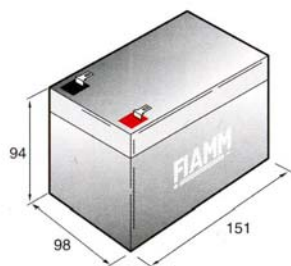

GUIDA PRATICA

BATTERIE RICARICABILI A TAMPONE FIAMM MULTIUSO

DAL 1969 Marchio registrato n. 00663069

BATTERIA ERMETICA 12 V. 27 AH SF-126

CE Securvera ifa
 Dir. 1999-5-CE
 Made in Italy

SF-126 Batteria da 12 V. 27 Ah. Accumulatore in tampone, ermetico a ricombinazione elettrolitica. Composta da piastre di piombo e soluzione solforosa, che per la reazione elettrolitica (sistema ermetico regolato da valvola AGM VRLA) si ha la carica e la scarica, sono racchiuse in 6 elementi da 2 V. collegati in serie. Collegamenti esterni tramite terminali polarizzati tipo fasto maschi da 5 mm. Contenitore ABS. Forma parallelepipedo. Dimensioni L166XP175XH125 mm.

Tensione Nominale (V)	CAPACITA' (Ah)		DIMENSIONI (mm)				Massima corrente di scarica in 5" (A)	TEMPERAT. (°C)			Massima corrente di carica (A)
	Scarica 20 ore 1,75V/el	Peso gr	L	P	A	AT		In carica	In scarica	Stoccaggio	
6	1,2	315	97	24,5	52	59	12				0,30
6	3,0	715	134	34	60	67	30				0,75
6	3,8	720	66	33	118	125	38				0,95
6	4,5	725	70	47	100	106	45				1,13
6	5,0	820	70	47	100	106	50				1,25
6	7,2	1225	151	34	94	99	72				1,80
6	12	1900	151	50	94	99	120				3,00
12	0,8	350	96	25	62	62	8				0,20
12	1,2	600	97	48,5	50,5	55	12				0,30
12	1,2	600	97	42	51	59	12				0,30
12	2,0	930	178	34	60	65	20				0,50
12	2,7	1130	79	55,5	102	106	27				0,68
12	2,9	1150	132	33	98	104	29	0	-20	-20	0,73
12	3,4	1410	134	67	60	65	34	÷	÷	÷	0,85
12	4,5	1580	90	70	102	106	45	40	50	50	1,13
12	7,2	2450	151	65	94	99	72				1,80
12	12	3750	151	98	94	99	120				3,00
12	15	5900	181	76	167	167	150				3,75
12	18	5900	181	76	167	167	180				4,50
12	27	8500	166	175	125	125	270				6,80
12	42	13800	196	163	174	174	400				10,5
12	55	18500	229	138	212	212	500				13,8
12	65	23200	271	166	190	190	550				16,3
12	70	22600	350	166	174	174	600				17,5
12	80	27200	260	169	212	212	650				20
12	100	32800	329	172	214	221	750				25
12	120	38000	407	173	215	225	800				30
12	150	46800	485	170	231	241	900				38
12	200	68000	520	260	204	214	1000				50