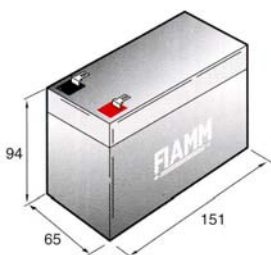

GUIDA PRATICA

BATTERIE RICARICABILI A TAMPONE FIAMM MULTIUSO

DAL 1969 Marchio registrato n. 00663069

BATTERIA ERMETICA 12 V. 12 AH SF-121

CE Securvera ifa
 Dir. 1999-5-CE
 Made in Italy

SF-121 Batteria da 12 V. 12 Ah. Accumulatore in tampone, ermetico a ricombinazione elettrolitica. Composta da piastre di piombo e soluzione solforosa, che per la reazione elettrolitica (sistema ermetico regolato da valvola AGM VRLA) si ha la carica e la scarica, sono racchiuse in 6 elementi da 2 V. collegati in serie. Collegamenti esterni tramite terminali polarizzati tipo fasto maschi da 5 mm. Contenitore ABS. Forma parallelepipedo. Dimensioni L151XP98XH94 mm.

Tensione Nominale (V)	CAPACITA' (Ah)		DIMENSIONI (mm)				Massima corrente di scarica in 5" (A)	TEMPERAT. (°C)			Massima corrente di carica (A)
	Scarica 20 ore 1,75V/el	Peso gr	L	P	A	AT		In carica	In scarica	Stoccaggio	
6	1,2	315	97	24,5	52	59	12				0,30
6	3,0	715	134	34	60	67	30				0,75
6	3,8	720	66	33	118	125	38				0,95
6	4,5	725	70	47	100	106	45				1,13
6	5,0	820	70	47	100	106	50				1,25
6	7,2	1225	151	34	94	99	72				1,80
6	12	1900	151	50	94	99	120				3,00
12	0,8	350	96	25	62	62	8				0,20
12	1,2	600	97	48,5	50,5	55	12				0,30
12	1,2	600	97	42	51	59	12				0,30
12	2,0	930	178	34	60	65	20				0,50
12	2,7	1130	79	55,5	102	106	27				0,68
12	2,9	1150	132	33	98	104	29	0	-20	-20	0,73
12	3,4	1410	134	67	60	65	34	÷	÷	÷	0,85
12	4,5	1580	90	70	102	106	45	40	50	50	1,13
12	7,2	2450	151	65	94	99	72				1,80
12	12	3750	151	98	94	99	120				3,00
12	15	5900	181	76	167	167	150				3,75
12	18	5900	181	76	167	167	180				4,50
12	27	8500	166	175	125	125	270				6,80
12	42	13800	196	163	174	174	400				10,5
12	55	18500	229	138	212	212	500				13,8
12	65	23200	271	166	190	190	550				16,3
12	70	22600	350	166	174	174	600				17,5
12	80	27200	260	169	212	212	650				20
12	100	32800	329	172	214	221	750				25
12	120	38000	407	173	215	225	800				30
12	150	46800	485	170	231	241	900				38
12	200	68000	520	260	204	214	1000				50