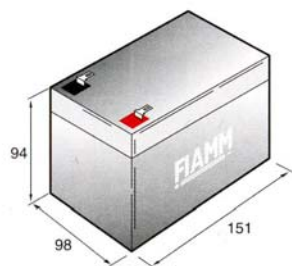

GUIDA PRATICA

BATTERIE RICARICABILI A TAMPONE FIAMM MULTIUSO

DAL 1969 Marchio registrato n. 00663069

BATTERIA ERMETICA 12 V. 12 AH SF-121

CE Securvera ifa
 Dir. 1999-5-CE
 Made in Italy

SF-121 Batteria da 12 V. 12 Ah. Accumulatore in tampone, ermetico a ricombinazione elettrolitica. Composta da piastre di piombo e soluzione solforosa, che per la reazione elettrolitica (sistema ermetico regolato da valvola AGM VRLA) si ha la carica e la scarica, sono racchiuse in 6 elementi da 2 V. collegati in serie. Collegamenti esterni tramite terminali polarizzati tipo fasto maschi da 5 mm. Contenitore ABS. Forma parallelepipedo. Dimensioni L151XP98XH94 mm.

Tensione Nominale (V)	CAPACITA' (Ah)		DIMENSIONI (mm)				Massima corrente di scarica in 5" (A)	TEMPERAT. (°C)			Massima corrente di carica (A)
	Scarica 20 ore 1,75V/el	Peso gr	L	P	A	AT		In carica	In scarica	Stoccaggio	
6	1,2	315	97	24,5	52	59	12				0,30
6	3,0	715	134	34	60	67	30				0,75
6	3,8	720	66	33	118	125	38				0,95
6	4,5	725	70	47	100	106	45				1,13
6	5,0	820	70	47	100	106	50				1,25
6	7,2	1225	151	34	94	99	72				1,80
6	12	1900	151	50	94	99	120				3,00
12	0,8	350	96	25	62	62	8				0,20
12	1,2	600	97	48,5	50,5	55	12				0,30
12	1,2	600	97	42	51	59	12				0,30
12	2,0	930	178	34	60	65	20				0,50
12	2,7	1130	79	55,5	102	106	27				0,68
12	2,9	1150	132	33	98	104	29	0	-20	-20	0,73
12	3,4	1410	134	67	60	65	34	÷	÷	÷	0,85
12	4,5	1580	90	70	102	106	45	40	50	50	1,13
12	7,2	2450	151	65	94	99	72				1,80
12	12	3750	151	98	94	99	120				3,00
12	15	5900	181	76	167	167	150				3,75
12	18	5900	181	76	167	167	180				4,50
12	27	8500	166	175	125	125	270				6,80
12	42	13800	196	163	174	174	400				10,5
12	55	18500	229	138	212	212	500				13,8
12	65	23200	271	166	190	190	550				16,3
12	70	22600	350	166	174	174	600				17,5
12	80	27200	260	169	212	212	650				20
12	100	32800	329	172	214	221	750				25
12	120	38000	407	173	215	225	800				30
12	150	46800	485	170	231	241	900				38
12	200	68000	520	260	204	214	1000				50